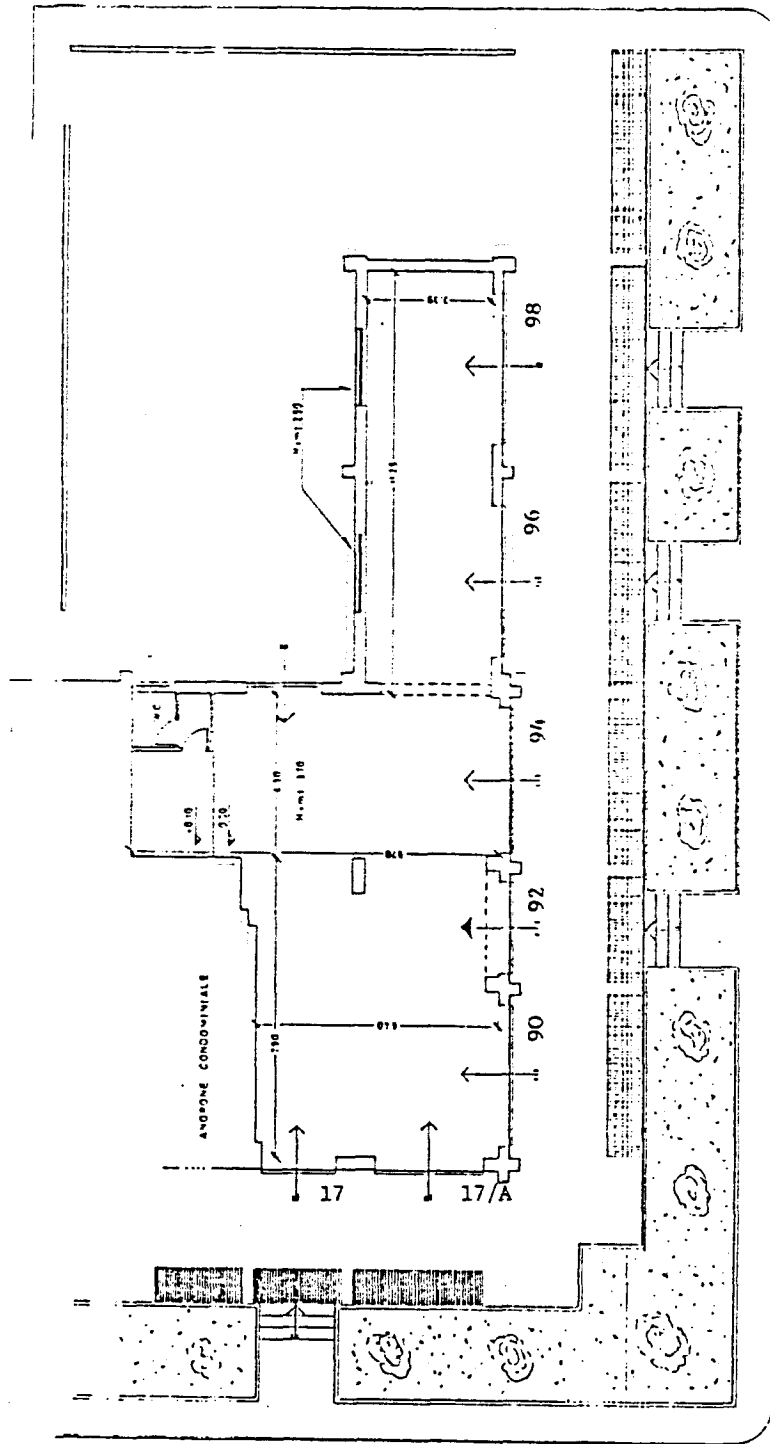

Planimetria dello stato dei luoghi.

Piazza Mario FRANCESE

Sup. utile del locale m<sup>2</sup> 129.95

VIA ABRUZZI

SCALA 1/200

Via delle MADONIE